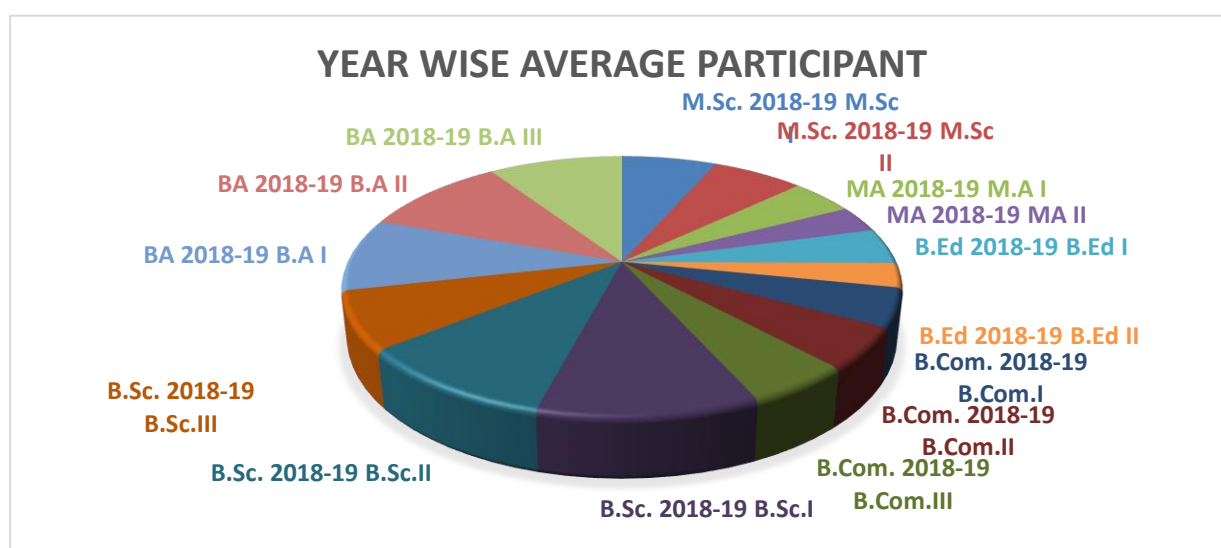

S. P. Jain College, Sasaram

Central Library

Feedback Analysis Reports Session 2018-19 (0-5 Rating Scale)

Sl. No.	Session	Course	Year/Sem	Feedback Collected Form
1	M.Sc.	2018-19	M.Sc I	57
2	M.Sc.	2018-19	M.Sc II	55
3	MA	2018-19	M.A I	38
4	MA	2018-19	MA II	29
5	B.Ed	2018-19	B.Ed I	38
6	B.Ed	2018-19	B.Ed II	26
7	B.Com.	2018-19	B.Com.I	41
8	B.Com.	2018-19	B.Com.II	45
9	B.Com.	2018-19	B.Com.III	45
10	B.Sc.	2018-19	B.Sc.I	94
11	B.Sc.	2018-19	B.Sc.II	88
12	B.Sc.	2018-19	B.Sc.III	62
13	BA	2018-19	B.A I	78
14	BA	2018-19	B.A II	88
15	BA	2018-19	B.A III	81

Total No. of Feedback Collected

865

Suggestion & Remarks

Annexure Attached <https://spjainsasaram.co.in/Libarayfeedback.htm>

Signature of Librarian