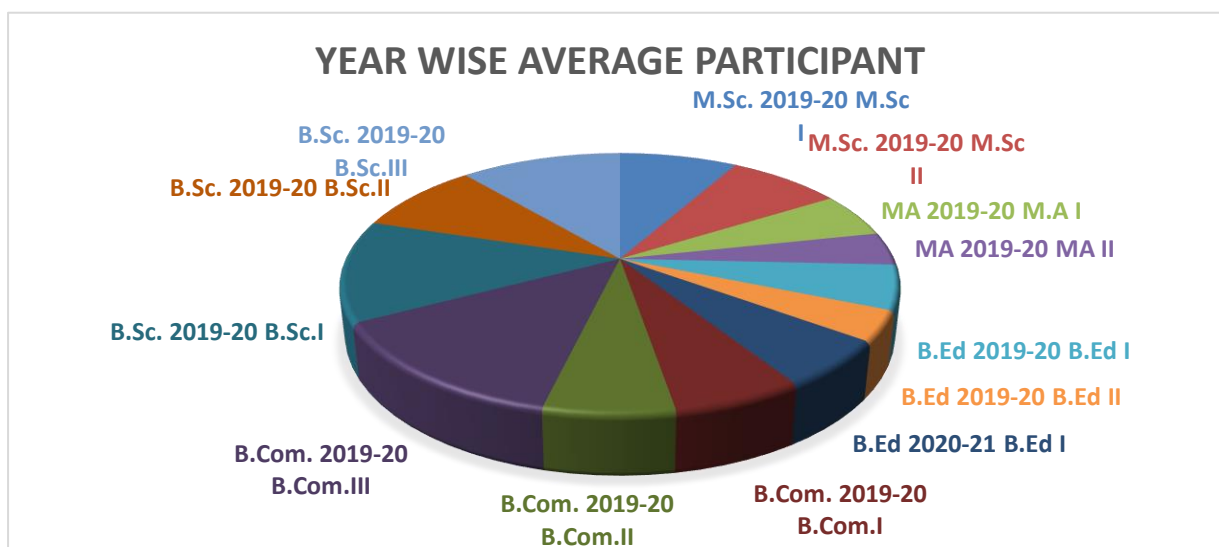

S. P. Jain College, Sasaram

Central Library

Feedback Analysis Reports Session 2019-20 (0-5 Rating Scale)

Sl. No.	Session	Course	Year/Sem	Feedback Collected Form
1	M.Sc.	2018-19	M.Sc I	47
2	M.Sc.	2018-19	M.Sc II	45
3	MA	2018-19	M.A I	32
4	MA	2018-19	MA II	23
5	B.Ed	2018-19	B.Ed I	32
6	B.Ed	2018-19	B.Ed II	21
7	B.Com.	2018-19	B.Com.I	34
8	B.Com.	2018-19	B.Com.II	37
9	B.Com.	2018-19	B.Com.III	37
10	B.Sc.	2018-19	B.Sc.I	77
11	B.Sc.	2018-19	B.Sc.II	72
12	B.Sc.	2018-19	B.Sc.III	51
13	BA	2018-19	B.A I	64
14	BA	2018-19	B.A II	72
15	BA	2018-19	B.A III	66

Total No. of Feedback Collected

709

Suggestion & Remarks

Annexure Attached <https://spjainsasaram.co.in/Libarayfeedback.htm>

Signature of Librarian