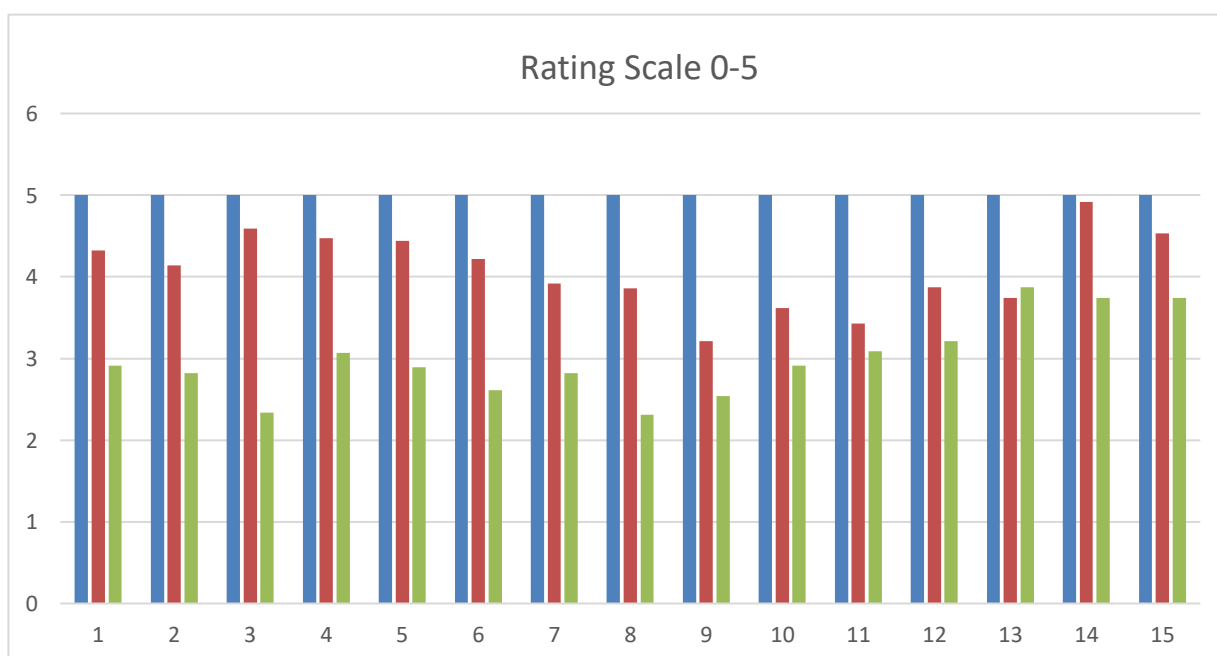

S. P. Jain College, Sasaram

Central Library

Feedback Analysis Reports Session 2017-18 (0-5 Rating Scale)

Department	Seesion	Course	Total no. of Students Participated	Rating Scale 0-5	Average CGPA	Average % Minimum CGPA
M.Sc.	2017-18	M.Sc I	45	5	4.32	2.91
M.Sc.	2017-18	M.Sc II	55	5	4.14	2.82
MA	2017-18	M.A I	38	5	4.59	2.34
MA	2017-18	MA II	29	5	4.47	3.07
B.Ed	2017-18	B.Ed I	38	5	4.44	2.89
B.Ed	2017-18	B.Ed II	26	5	4.22	2.61
B.Com.	2017-18	B.Com.I	41	5	3.92	2.82
B.Com.	2017-18	B.Com.II	45	5	3.86	2.31
B.Com.	2017-18	B.Com.III	45	5	3.21	2.54
B.Sc.	2017-18	B.Sc.I	94	5	3.62	2.91
B.Sc.	2017-18	B.Sc.II	88	5	3.43	3.09
B.Sc.	2017-18	B.Sc.III	62	5	3.87	3.21
BA	2017-18	B.A I	78	5	3.74	3.87
BA	2017-18	B.A II	88	5	4.92	3.74
BA	2017-18	B.A III	81	5	4.53	3.74

Total No. of Feedback Collected

852